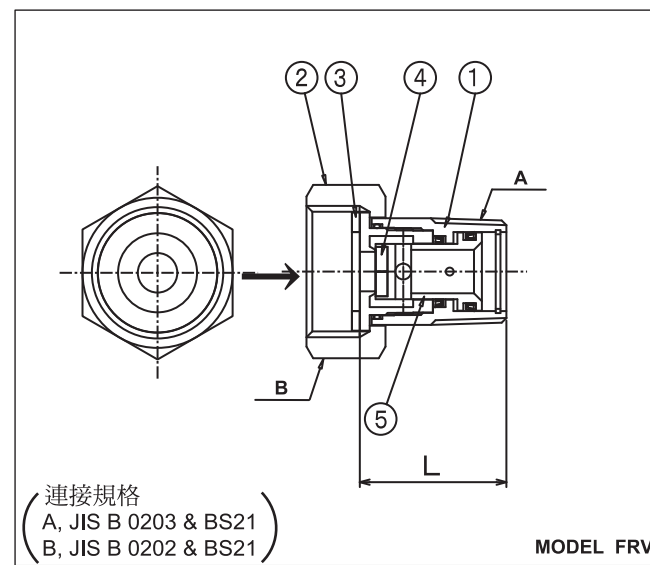

KKK BRONZE VALVES

定流量比例式減壓閥 : Model FRV

●材 質:

No.	零件名稱	材 質
1	閥 體	CAC406C
2	螺 帽	C3604BD
3	墊 圈	EPDM
4	圓 盤	EPDM
5	閥 杆	CAC406C

●尺 寸:

口 徑	長 度
1/2"	32.0
3/4"	36.5
1"	58.0
2" *	100.0

* 口徑2" 為極板(wafer)型。

● 流量特性表 :