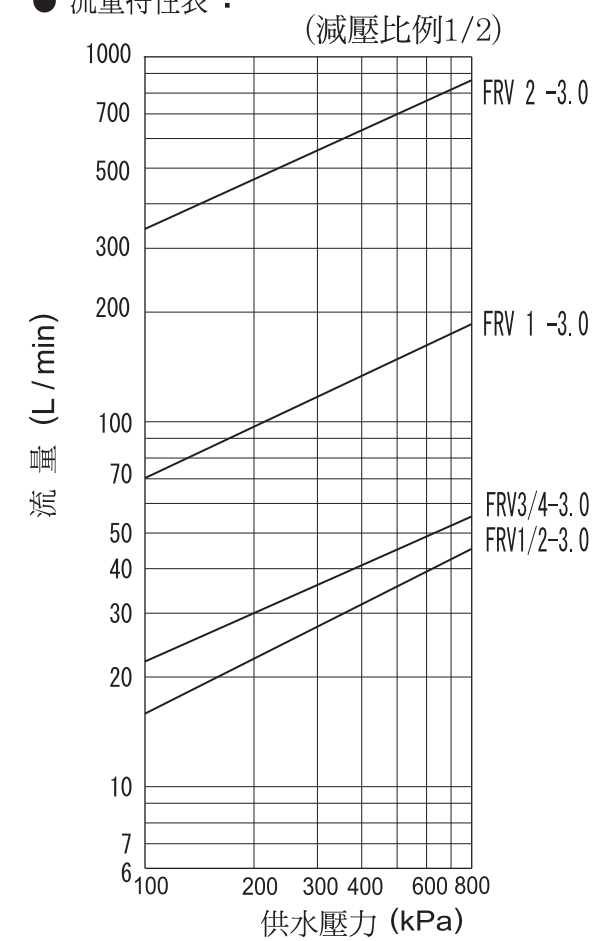

KKK BRONZE VALVES

定流量比例式減壓閥 : Model FRV

●材 質:

No.	零件名稱	材 質
1	閥 體	CAC406C
2	螺 帽	C3604BD
3	墊 圈	EPDM
4	圓 盤	EPDM
5	閥 杆	CAC406C

●尺 寸:

口 徑	長 度
1/2"	32.0
3/4"	36.5
1"	58.0
2" *	100.0

* 口徑2" 為極板(wafer)型。

● 流量特性表 :